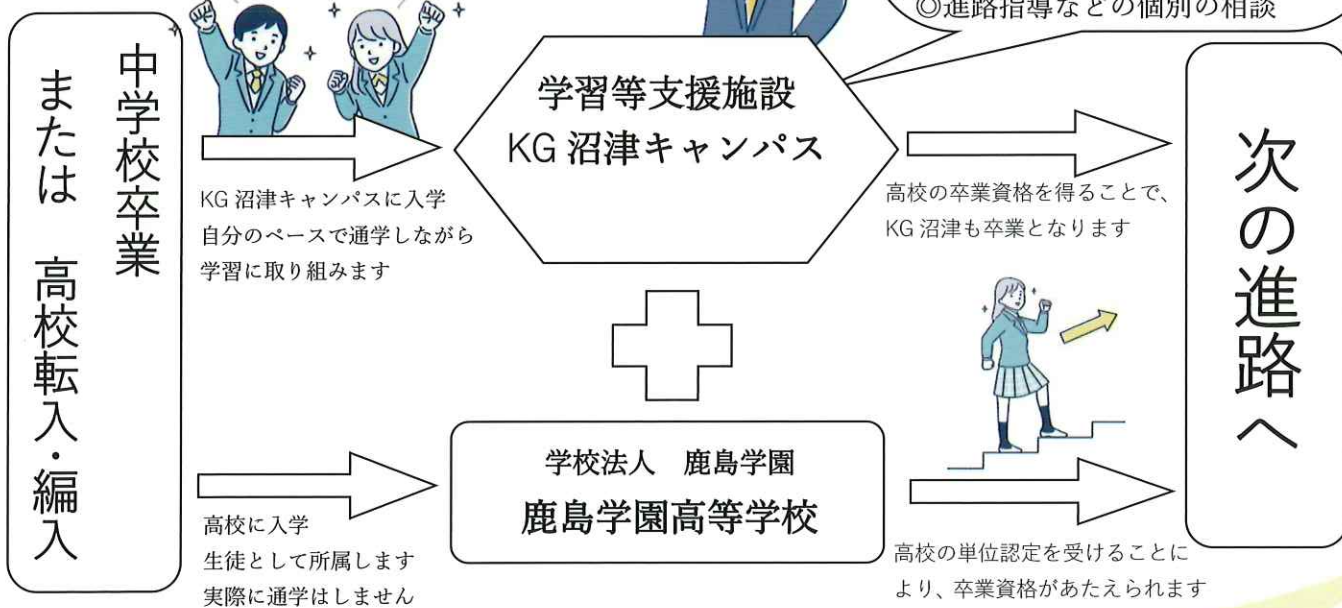

鹿島学園高等学校通信制で高校卒業を目指そう！ KG 高等学院沼津キャンパスが皆さんの力になります

通信制高校は、全日制高校のように毎日通学する必要はなく、基本的には自宅などで「生徒の主体性」に任せて学習を進めていきます。定期的なレポートの提出、スクーリングやテストを行い、最終的に必要な単位を取得することで「卒業」することができます。

鹿島学園高等学校の通信制で学ぶには？

鹿島学園高等学校の連携学習センター(学習等支援施設)に入り、様々なサポートを受けながら卒業資格を得るための単位取得を目指します。

【学習等支援施設とは？】

鹿島学園高等学校の単位制を卒業できるよう、学習面、生活面、精神面でサポートする教育施設になります。

KG 沼津は鹿島学園高等学校通信制の連携学習センター(学習等支援施設)です
KG 沼津キャンパスでは、卒業に向けた様々な手厚いサポートをおこないます

KG 沼津だから出来る！

- ・少人数でアットホームな環境です
- ・自分のペースを大事にしながら、一人一人に寄り添います
- ・人付き合いに縛られない自由なスクールライフを送れます
- ・駅近でアクセス便利！登校するのも快適です

- ◎学習のサポート
  - ・レポート(課題)作成のフォロー
- ◎学習計画の策定
  - ・スクーリングや試験の日程管理
- ◎レポート提出の進捗管理
  - ・再提出の徹底
  - ・抜け漏れの防止
- ◎メンタル面や生活面のサポート
- ◎進路指導などの個別の相談

←まずは資料請求こちらから
ご相談・お問い合わせは
お気軽に！

KG 高等学院沼津キャンパス 鹿島学園高等学校通信制連携学習センター
Address ; 〒410-0057 静岡県沼津市高沢町 3-15 エンゼルパークビル 4 階南

TEL : 055-957-2880 / Email : numazu@kokusai-kg.jp